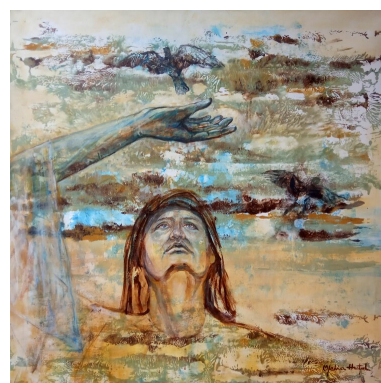

Acryl on canvas

OFELIA HUȚUL

DRUMUL CĂTRE SINE, N/A

OFELIA HUȚUL

"The Joy of Flyng"/"Gioia di Volare", N/A

80 x 80 x 3 cm (h x w x d)

Acryl on canvas

OFELIA HUȚUL

"Ispita"- "Geneză", N/A

80 x 80 x 2 cm (h x w x d)

oil on canvas

OFELIA HUȚUL

GENEZA

OFELIA HUȚUL

„Lucian, un destin grăbit- Chemarea pământului”, N/A

33 x 60 x 2 cm (h x w x d)